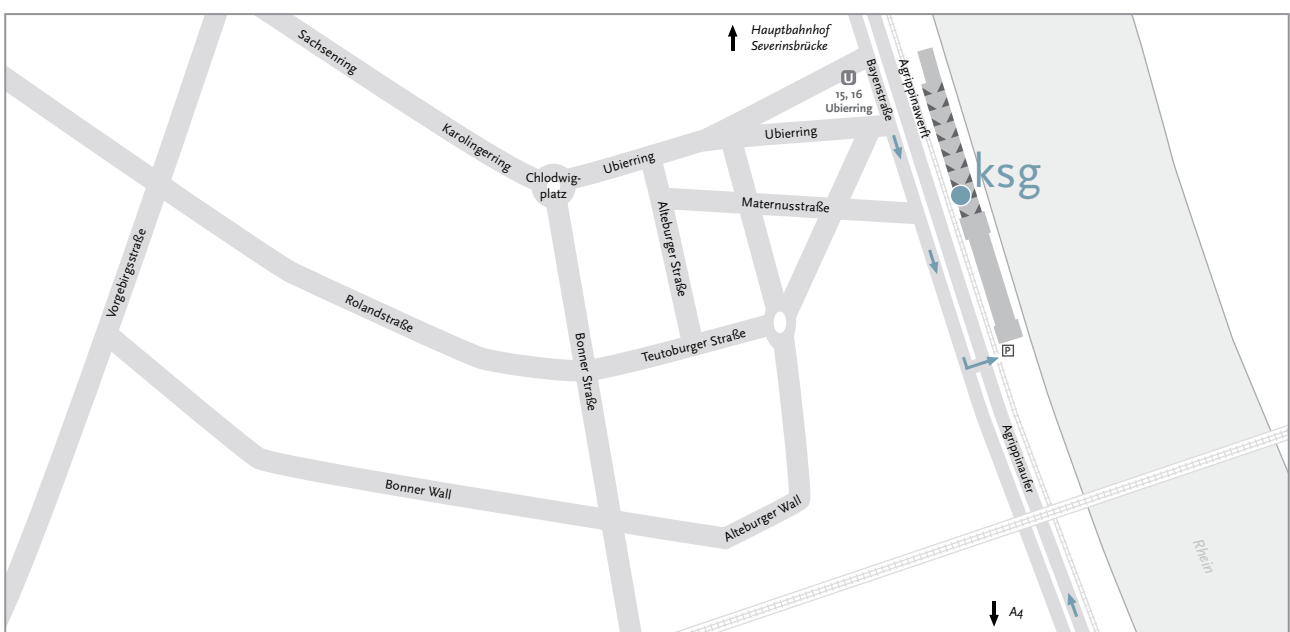

Anfahrtsbeschreibung Köln

Aus Richtung Süden über A3 oder A 59 kommend // A4 Richtung Aachen folgen // Am Kreuz Köln-Süd auf A555 Richtung Köln-Zentrum wechseln // Am Kreisverkehr erste Ausfahrt B51 / Militärringstraße nehmen // ca. 4 km Weiterfahren auf B51 // nach Eisenbahnbrücke rechts einordnen für Zufahrt Tiefgarage Rheinauhafen // Parkbereich Ausgang 8.03

Aus Richtung Norden über A57 kommend // Ausfahrt Richtung Zoobrücke/Zentrum/Lindenthal // auf K4 fahren // Ausfahrt Richtung Lindenthal/Universität/Müngersdorf nehmen // Weiterfahren auf L100 / Innere Kanalstraße // Nach links abbiegen: Richard-Wagner-Straße // Nach rechts abbiegen: B9 / Habsburgerring // dem Straßenverlauf über Hohenstauferring / Saliering folgen // im Kreisverkehr Chlodwigplatz Ausfahrt Ubierring nehmen // rechts auf B51 / Agrippinaufer abbiegen // links einordnen für Zufahrt Tiefgarage Rheinauhafen // Parkbereich Ausgang 8.03

Parkmöglichkeiten // Tiefgarage Rheinauhafen // Ausgang 8.03

Directions Cologne

Coming from South via A3 or A59 // Follow A4 in direction Aachen // At Koeln-Sued interchange, change onto A555 in direction Koeln-Zentrum // At roundabout take first exit B51 / Militaerringstrasse // travel on B51 for approx 4 km // keep right after railway bridge to access underground car park Rheinauhafen // parking area exit 8.03

Coming from North via A57 // Exit direction Zoobruেকে/Zentrum/Lindenthal // travel on K4 // Exit direction Lindenthal/Universitaet/Muengersdorf // Travel on L100 / Innere Kanalstrasse // turn left: Richard-Wagner-Straße // turn right: B9 / Habsburgerring // follow the road via Hohenstaufering / Saliering // at Chlodwigplatz roundabout take exit Ubierring // turn right onto B51 / Agrippinaufer // keep left to access underground car park Rheinauhafen // parking area exit 8.03