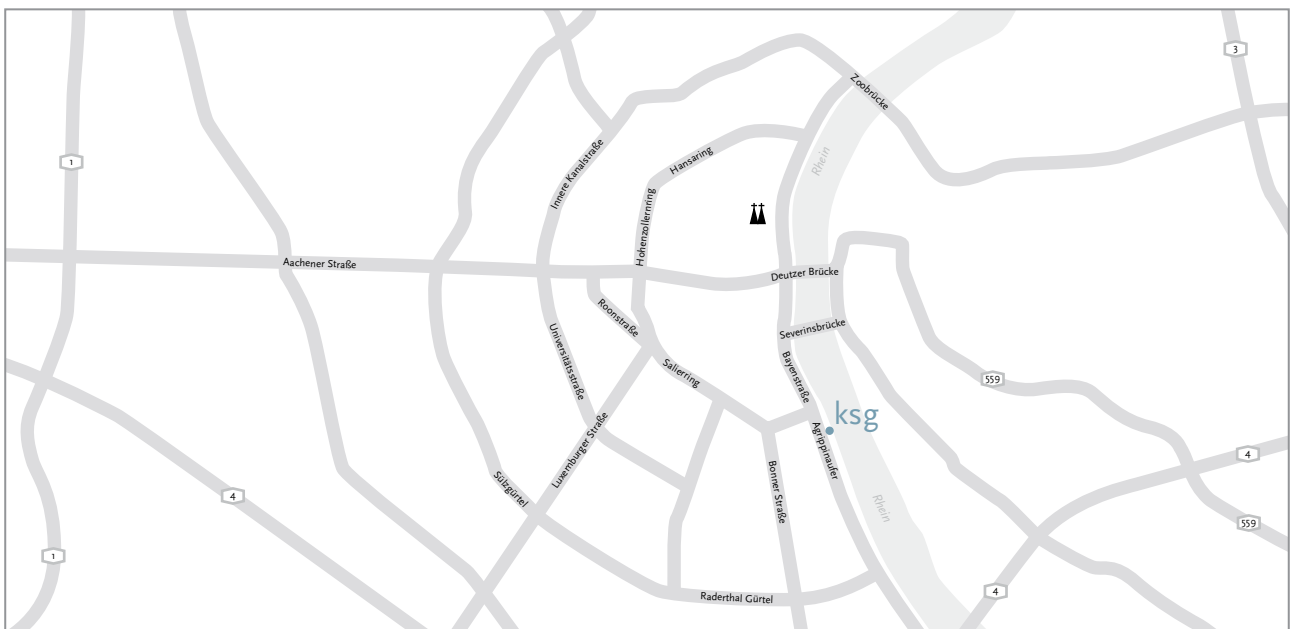

Anfahrtsbeschreibung Köln

Aus Richtung Süden über A3 oder A 59 kommend // A4 Richtung Aachen folgen // Am Kreuz Köln-Süd auf A555 Richtung Köln-Zentrum wechseln // Am Kreisverkehr erste Ausfahrt B51 / Militärringstraße nehmen // ca. 4 km Weiterfahren auf B51 // nach Eisenbahnbrücke rechts einordnen für Zufahrt Tiefgarage Rheinauhafen // Parkbereich Ausgang 8.03

Aus Richtung Norden über A57 kommend // Ausfahrt Richtung Zoobrücke/Zentrum/Lindenthal // auf K4 fahren // Ausfahrt Richtung Lindenthal/Universität/Müngersdorf nehmen // Weiterfahren auf L100 / Innere Kanalstraße // Nach links abbiegen: Richard-Wagner-Straße // Nach rechts abbiegen: B9 / Habsburgerring // dem Straßenverlauf über Hohenstauferring / Saliering folgen // im Kreisverkehr Chlodwigplatz Ausfahrt Ubierring nehmen // rechts auf B51 / Agrippinaufer abbiegen // links einordnen für Zufahrt Tiefgarage Rheinauhafen // Parkbereich Ausgang 8.03

Parkmöglichkeiten // Tiefgarage Rheinauhafen // Ausgang 8.03

Directions Cologne

Coming from South via A3 or A59 // Follow A4 in direction Aachen // At Koeln-Sued interchange, change onto A555 in direction Koeln-Zentrum // At roundabout take first exit B51 / Militaerringstrasse // travel on B51 for approx 4 km // keep right after railway bridge to access underground car park Rheinauhafen // parking area exit 8.03

Coming from North via A57 // Exit direction Zoobruেকে/Zentrum/Lindenthal // travel on K4 // Exit direction Lindenthal/Universitaet/Muengersdorf // Travel on L100 / Innere Kanalstrasse // turn left: Richard-Wagner-Straße // turn right: B9 / Habsburgerring // follow the road via Hohenstaufering / Saliering // at Chlodwigplatz roundabout take exit Ubierring // turn right onto B51 / Agrippinaufer // keep left to access underground car park Rheinauhafen // parking area exit 8.03